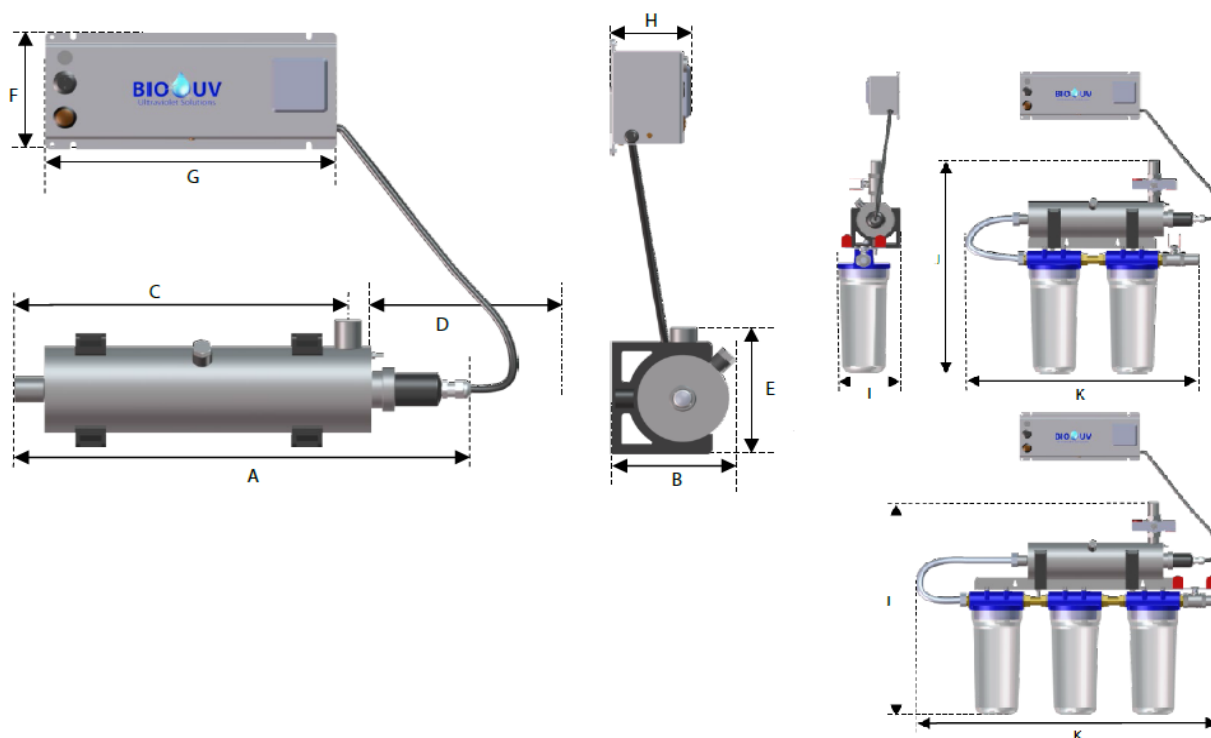

DATASHEET HOME

A. DIMENSIONS

Image non-contractual.

Designation	Unit	HOME2	HOME3	HOME4	HOME6	HOME9	HOME0,5 24V	HOME 2 24V
REACTOR								
A) Full length	mm	446	717	1067	1072	1325	425	446
B) Width	mm	122	122	159	154	155	96	122
C) Fixation spacing	mm	326	596	871	865	1119	310	326
D) Service spacing	mm	446	717	1067	1072	1325	425	446
E) Depth	mm	130	130	136	160	158	96	130
Type of connection	-	Male Thread	Male Thread	Male Thread	Male Thread	Male Thread	Filetage femelle	Male Thread
Connection	-	3/4"	3/4"	1"	1"1/2	1"1/2	3/8"	3/4"
Position I/O	-	L	L	L	L	L	L	L
CABINET								
F) Height	mm	120	120	120	120	120	120	120
G) Width	mm	280	280	280	280	280	280	280
H) Depth	mm	70	70	70	70	70	70	70
KIT 2 FILTERS								
I) Depth	mm	152	152	-	-	-	-	152
J) Height	mm	527	527	-	-	-	-	527
K) Width	mm	532	789	-	-	-	-	532
KIT 3 FILTERS								
I) Depth	mm	152	152	-	-	-	-	152
J) Height	mm	527	527	-	-	-	-	527
K) Width	mm	708	844	-	-	-	-	708